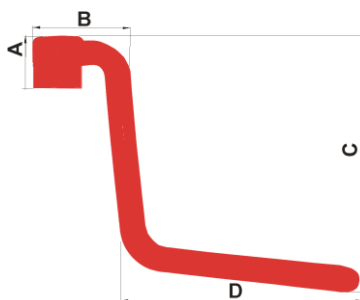

Производитель: группа компаний «СЕКТОР ЭНЕРГО», торговая марка SE

KIN Ключ с насадкой изогнутый изолированный

Тип/маркировка	 мм	A	B	C	D	 кг
KIN-10	10	40	46	120	110	
KIN -12	12	40	46	120	110	
KIN -13	13	40	46	120	110	
KIN -14	14	40	46	120	110	
KIN -17	17	40	46	120	110	
KIN -19	19	40	50	135	110	
KIN -22	22	40	60	155	110	
KIN -24	24	40	60	155	110	

ОПИСАНИЕ ИЗДЕЛИЯ

Ключи изготовлены из стали CrV.

Двухслойная изоляция выполнена из пластизоли белого и красного цвета.

Ключи изготовлены и испытаны в соответствии с ГОСТ ИЕС 60900-2019

ПРИМЕНЕНИЕ

Ключи предназначены для раскручивания или закручивания болтовых соединений, особенно в труднодоступных местах в распределительных устройствах и кабельных линиях до 1000В.