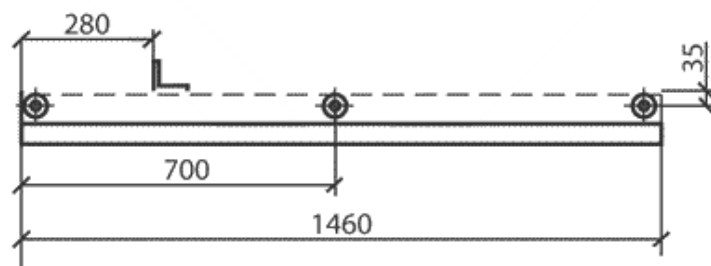

Тип

TM2

Код

336

Вес, кг

11

Серия типового проекта

3.407.1 - 143
6