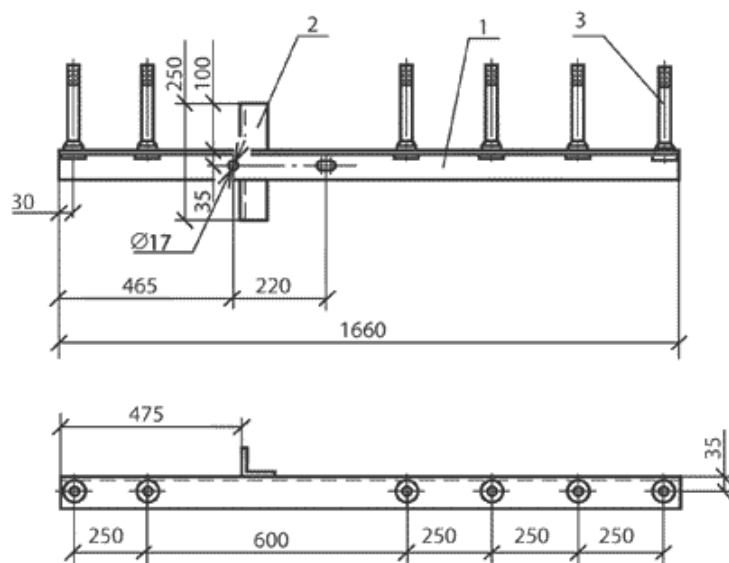

Тип
Код
Вес, кг
Серия типового проекта

TM4

339

14,2

3.407.1 - 143
6

Тип
Код
Вес, кг
Серия типового проекта

TM5

340

17,3

3.407.1 - 143
8

Траверсы высоковольтные

Тип

TM7

Код

341

Вес, кг