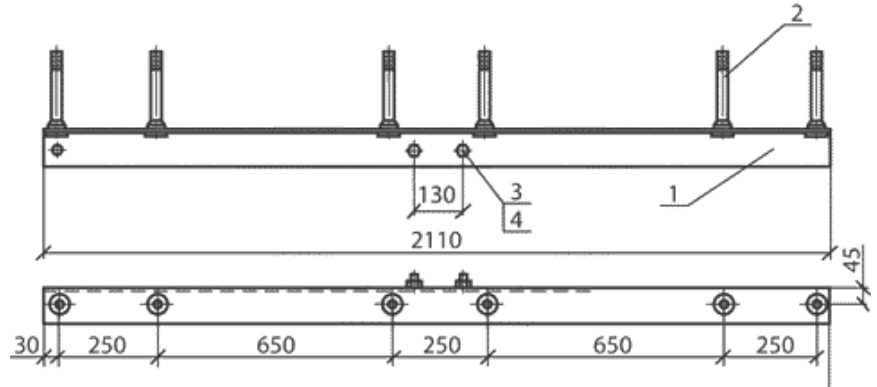

Траверсы высоковольтные

Тип

TM7

Код

341

Вес, кг

23,5

Серия типового проекта

3.407.1 - 143
10