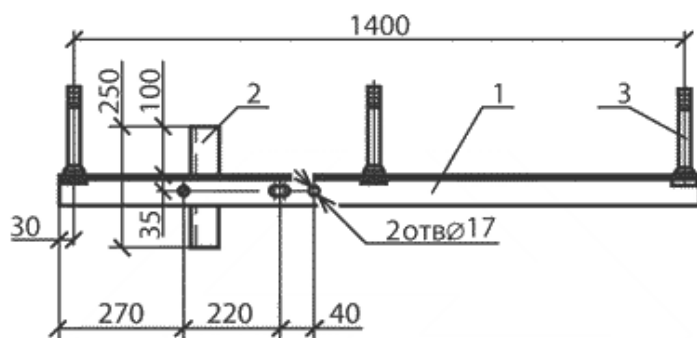

Серия типового проекта

3.407.1 - 143
6

Тип

TM6

Код

337

Вес, кг

23