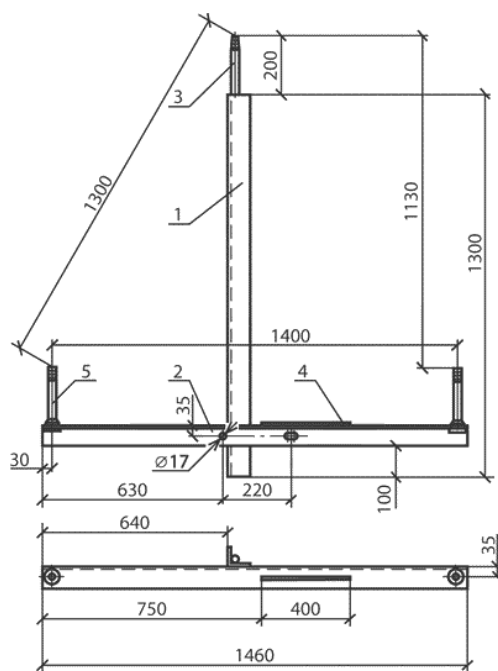

Траверсы высоковольтные

Траверсы высоковольтные

Тип

TM1

Код

335

Вес, кг

16

Серия типового проекта

3.407.1 - 143
5

Тип

TM2

Код

336

Вес, кг

11

Серия типового проекта

3.407.1 - 143
6

Тип

TM6

Код

337

Вес, кг

23

Тип
Код
Вес, кг
Серия типового проекта

TM4

339

14,2

3.407.1 - 143
6

Тип
Код
Вес, кг
Серия типового проекта

TM5

340