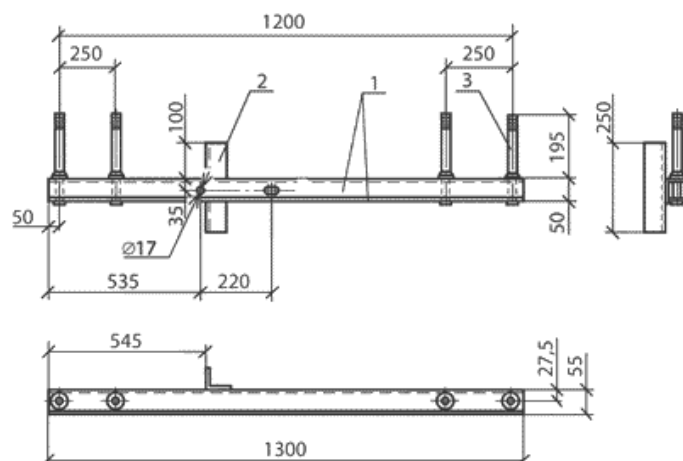

Тип
Код
Вес, кг
Серия типового проекта

TM4

339

14,2

3.407.1 - 143
6

Тип
Код
Вес, кг
Серия типового проекта

TM5

340

17,3

3.407.1 - 143
8

Траверсы высоковольтные

Тип

TM7

Код

341

Вес, кг