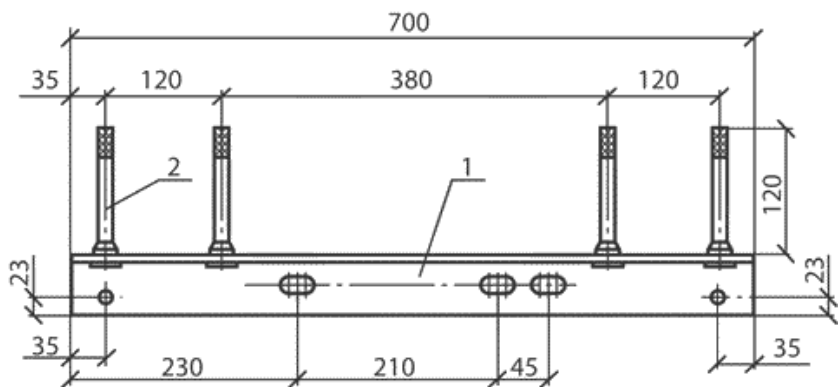

Тип ТН4

Код 326

Вес, кг 4,7

Серия типового проекта 3.407.1 - 136.08.01