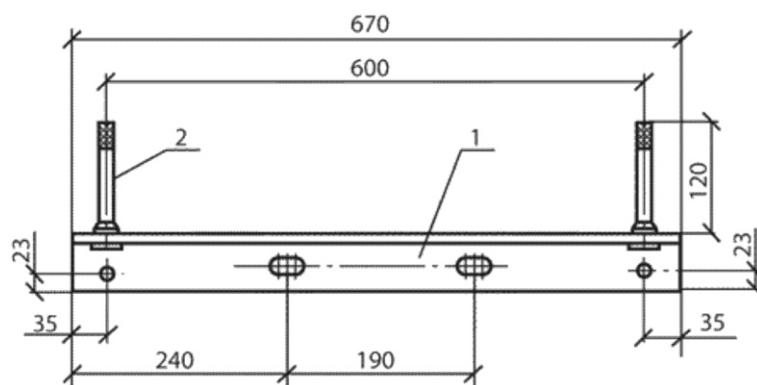

Вес, кг

3,9

Серия типового проекта

3.407.1 -
136.3 - 28

Тип

ТН10

Код

331