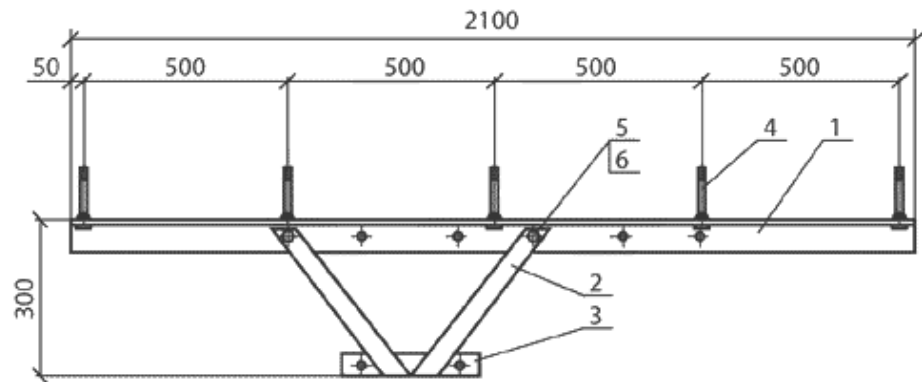

Вес, кг

16

Серия типового проекта

3.407.1 -
143.8-52

Траверсы низковольтные

Тип	ТН11
Код	332
Вес, кг	24,8
Серия типового проекта	3.407.1 - 143.8 - 52

Тип	ТН12
Код	333
Вес, кг	4,53
Серия типового проекта	3.407.1 - 143.8 - 53