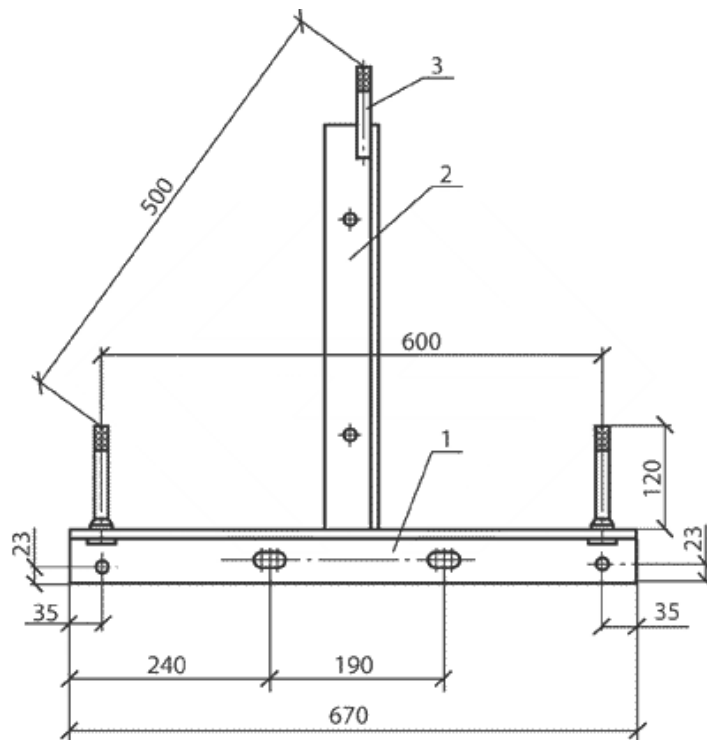

Траверсы низковольтные

Тип

ТН8

Код

329

Вес, кг

6,4

Серия типового проекта

3.407.1 -
136.3 - 27