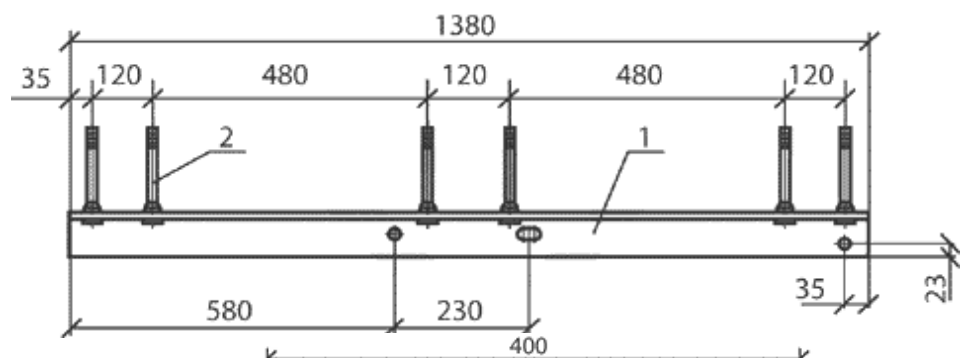

Тип ТН5

Код 327

Вес, кг 8,7

Серия типового проекта 3.407.1 - 136.09.01