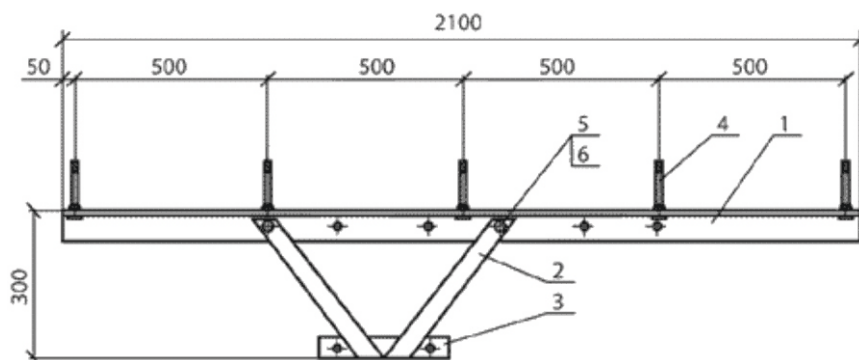

Тип

ТН10

Код

331

Вес, кг

16

Серия типового проекта

3.407.1 -
143.8-52