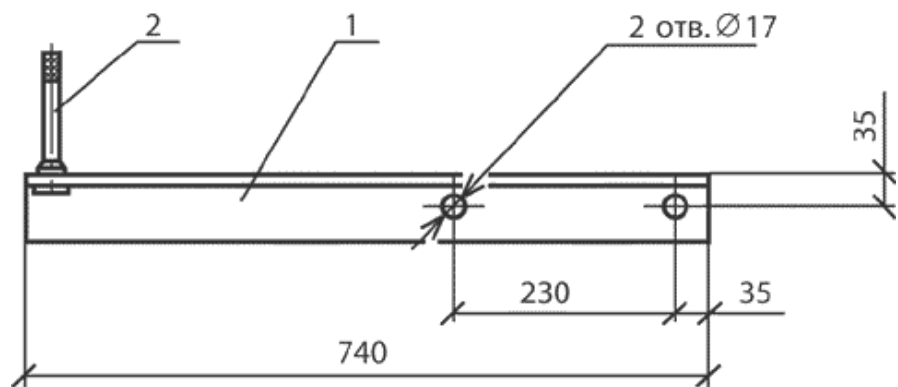

Вес, кг

16

Серия типового проекта

3.407.1 -
143.8-52

Траверсы низковольтные

Тип	ТН11
Код	332
Вес, кг	24,8
Серия типового проекта	3.407.1 - 143.8 - 52

Тип	ТН12
Код	333
Вес, кг	4,53
Серия типового проекта	3.407.1 - 143.8 - 53